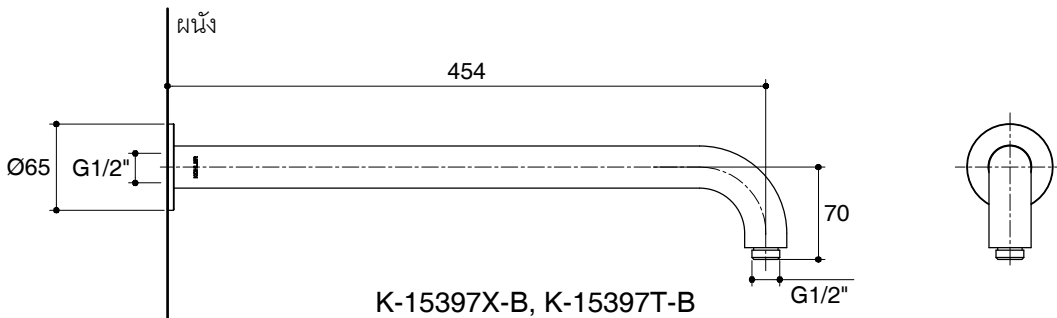

K-15397X-B, K-15397T-B