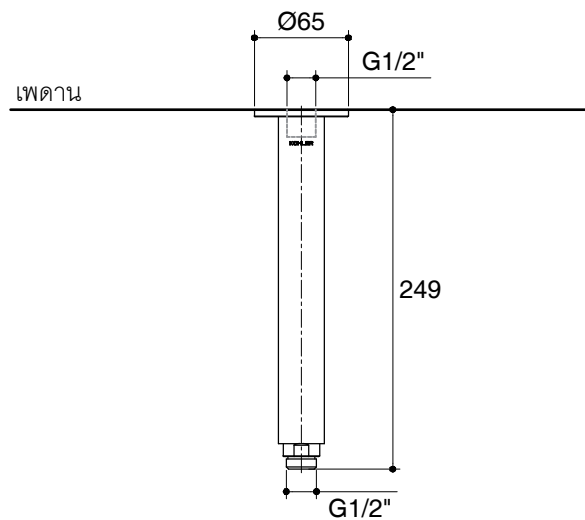

Features

- Brass construction.
- Durable KOHLER finishes resist corrosion and tarnishing.
- 352 mm length (K-15396X-B, K-15396T-B).
- 454 mm length (K-15397X-B, K-15397T-B).
- 122 mm length (K-15398T-B).
- 249 mm length (K-15399T-B).
- G 1/2" thread connection(s).
- Recommended to be matched with 8" or 10" Katalyst Air showerhead (K-15396X/T-B, K-15397X/T-B).
- Recommended to be matched with 12" Katalyst Air showerhead (K-15398T-B, K-15399T-B).

K-15397X-B, K-15397T-B

K-15398T-B

K-15399T-B

Note: The recommended dimension for installation can be adjusted according to user preferences and layout.

Product Diagram

คุณลักษณะ

- ผลิตจากทองเหลือง
- วัสดุเคลือบผิวพิเศษของโคห์เลอร์ คงทน เงางาม
- ระยะจากฐานถึงกึ่งกลางข้อต่อเข้ากับหัวฝักบัว 352 มม. (K-15396X-B, K-15396T-B)
- ระยะจากฐานถึงกึ่งกลางข้อต่อเข้ากับหัวฝักบัว 454 มม. (K-15397X-B, K-15397T-B)
- ระยะจากเพดานถึงปลายข้อต่อเข้ากับหัวฝักบัว 122 มม. (K-15398T-B)
- ระยะจากเพดานถึงปลายข้อต่อเข้ากับหัวฝักบัว 249 มม. (K-15399T-B)
- เกลียวข้อต่อ G 1/2"
- แนะนำให้ใช้ร่วมกับ หัวฝักบัวระบบแคตทาลิส 8" หรือ 10" (K-15396X/T-B, K-15397X/T-B)
- แนะนำให้ใช้ร่วมกับ หัวฝักบัวระบบแคตทาลิส 12" (K-15398T-B, K-15399T-B)

ตรวจสอบ สี/วัสดุเคลือบผิวผลิตภัณฑ์จากตัวแทนจำหน่ายโคห์เลอร์ในประเทศของท่าน

ขนาดระยะแสดงค่าโดยประมาณ (ห้ามวัดขนาดโดยตรงจากภาพด้านล่าง)
 หน่วย: มม.

K-15396X-B, K-15396T-B

K-15397X-B, K-15397T-B

K-15398T-B

K-15399T-B