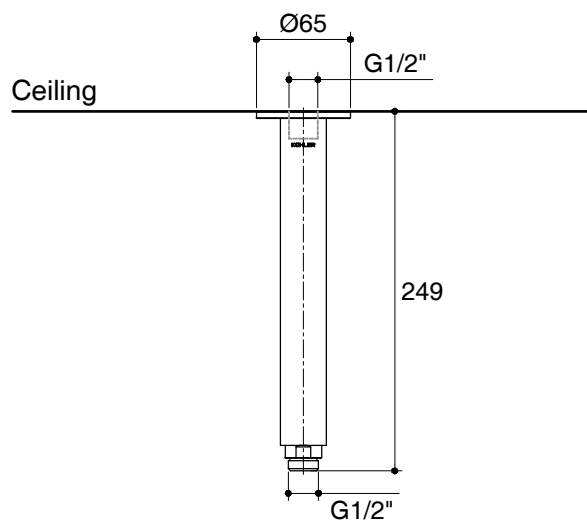

Features

- Brass construction.
- Durable KOHLER finishes resist corrosion and tarnishing.
- 352 mm length (K-15396X-B, K-15396T-B).
- 454 mm length (K-15397X-B, K-15397T-B).
- 122 mm length (K-15398T-B).
- 249 mm length (K-15399T-B).
- G 1/2" thread connection(s).
- Recommended to be matched with 8" or 10" Katalyst Air showerhead (K-15396X/T-B, K-15397X/T-B).
- Recommended to be matched with 12" Katalyst Air showerhead (K-15398T-B, K-15399T-B).

For a full range of color finishes in your market please contact your local Kohler representative.

Dimensions are approximate. (Do not direct measure a dimensional from picture below.)
Unit: mm

K-15396X-B, K-15396T-B

K-15397X-B, K-15397T-B

K-15398T-B

K-15399T-B

Note: The recommended dimension for installation can be adjusted according to user preferences and layout.

Product Diagram

คุณลักษณะ

- ผลิตจากทองเหลือง
- วัสดุเคลือบผิวพิเศษของโคห์เลอร์ คงทน เงางาม
- ระยะจากฐานถึงกึ่งกลางข้อต่อเข้ากับหัวฝักบัว 352 มม. (K-15396X-B, K-15396T-B)
- ระยะจากฐานถึงกึ่งกลางข้อต่อเข้ากับหัวฝักบัว 454 มม. (K-15397X-B, K-15397T-B)
- ระยะจากเพดานถึงปลายข้อต่อเข้ากับหัวฝักบัว 122 มม. (K-15398T-B)
- ระยะจากเพดานถึงปลายข้อต่อเข้ากับหัวฝักบัว 249 มม. (K-15399T-B)
- เกลียวข้อต่อ G 1/2"
- แนะนำให้ใช้ร่วมกับ หัวฝักบัวระบบแคตทาลิส 8" หรือ 10" (K-15396X/T-B, K-15397X/T-B)
- แนะนำให้ใช้ร่วมกับ หัวฝักบัวระบบแคตทาลิส 12" (K-15398T-B, K-15399T-B)