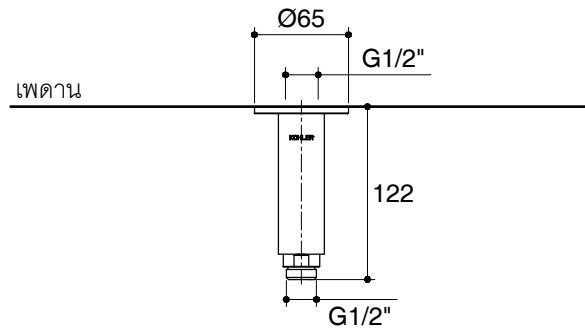

Features

- Brass construction.
- Durable KOHLER finishes resist corrosion and tarnishing.
- 352 mm length (K-15396X-B, K-15396T-B).
- 454 mm length (K-15397X-B, K-15397T-B).
- 122 mm length (K-15398T-B).
- 249 mm length (K-15399T-B).
- G 1/2" thread connection(s).
- Recommended to be matched with 8" or 10" Katalyst Air showerhead (K-15396X/T-B, K-15397X/T-B).
- Recommended to be matched with 12" Katalyst Air showerhead (K-15398T-B, K-15399T-B).

K-15397X-B, K-15397T-B

K-15398T-B

K-15399T-B

Note: The recommended dimension for installation can be adjusted according to user preferences and layout.

Product Diagram

คุณลักษณะ

- ผลิตจากทองเหลือง
- วัสดุเคลือบผิวพิเศษของโคห์เลอร์ คงทน เงางาม
- ระยะจากฐานถึงกึ่งกลางข้อต่อเข้ากับหัวฝักบัว 352 มม. (K-15396X-B, K-15396T-B)
- ระยะจากฐานถึงกึ่งกลางข้อต่อเข้ากับหัวฝักบัว 454 มม. (K-15397X-B, K-15397T-B)
- ระยะจากเพดานถึงปลายข้อต่อเข้ากับหัวฝักบัว 122 มม. (K-15398T-B)
- ระยะจากเพดานถึงปลายข้อต่อเข้ากับหัวฝักบัว 249 มม. (K-15399T-B)
- เกลียวข้อต่อ G 1/2"
- แนะนำให้ใช้ร่วมกับ หัวฝักบัวระบบแคตทาลิส 8" หรือ 10" (K-15396X/T-B, K-15397X/T-B)
- แนะนำให้ใช้ร่วมกับ หัวฝักบัวระบบแคตทาลิส 12" (K-15398T-B, K-15399T-B)

ตรวจสอบ สี/วัสดุเคลือบผิวผลิตภัณฑ์จากตัวแทนจำหน่ายโคห์เลอร์ในประเทศของท่าน

ขนาดระยะแสดงค่าโดยประมาณ (ห้ามวัดขนาดโดยตรงจากภาพด้านล่าง)
 หน่วย: มม.

K-15396X-B, K-15396T-B

K-15397X-B, K-15397T-B

K-15398T-B

K-15399T-B