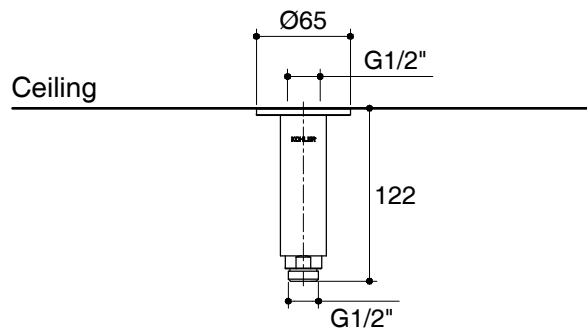

Features

- Brass construction.
- Durable KOHLER finishes resist corrosion and tarnishing.
- 352 mm length (K-15396X-B, K-15396T-B).
- 454 mm length (K-15397X-B, K-15397T-B).
- 122 mm length (K-15398T-B).
- 249 mm length (K-15399T-B).
- G 1/2" thread connection(s).
- Recommended to be matched with 8" or 10" Katalyst Air showerhead (K-15396X/T-B, K-15397X/T-B).
- Recommended to be matched with 12" Katalyst Air showerhead (K-15398T-B, K-15399T-B).

For a full range of color finishes in your market please contact your local Kohler representative.

Dimensions are approximate. (Do not direct measure a dimensional from picture below.)
Unit: mm

K-15396X-B, K-15396T-B

K-15397X-B, K-15397T-B

K-15398T-B

K-15399T-B

Note: The recommended dimension for installation can be adjusted according to user preferences and layout.

Product Diagram

คุณลักษณะ

- ผลิตจากทองเหลือง
- วัสดุเคลือบผิวพิเศษของโคห์เลอร์ คงทน เงางาม
- ระยะจากฐานถึงกึ่งกลางข้อต่อเข้ากับหัวฝักบัว 352 มม. (K-15396X-B, K-15396T-B)
- ระยะจากฐานถึงกึ่งกลางข้อต่อเข้ากับหัวฝักบัว 454 มม. (K-15397X-B, K-15397T-B)
- ระยะจากเพดานถึงปลายข้อต่อเข้ากับหัวฝักบัว 122 มม. (K-15398T-B)
- ระยะจากเพดานถึงปลายข้อต่อเข้ากับหัวฝักบัว 249 มม. (K-15399T-B)
- เกลียวข้อต่อ G 1/2"
- แนะนำให้ใช้ร่วมกับ หัวฝักบัวระบบแคตทาลิส 8" หรือ 10" (K-15396X/T-B, K-15397X/T-B)
- แนะนำให้ใช้ร่วมกับ หัวฝักบัวระบบแคตทาลิส 12" (K-15398T-B, K-15399T-B)