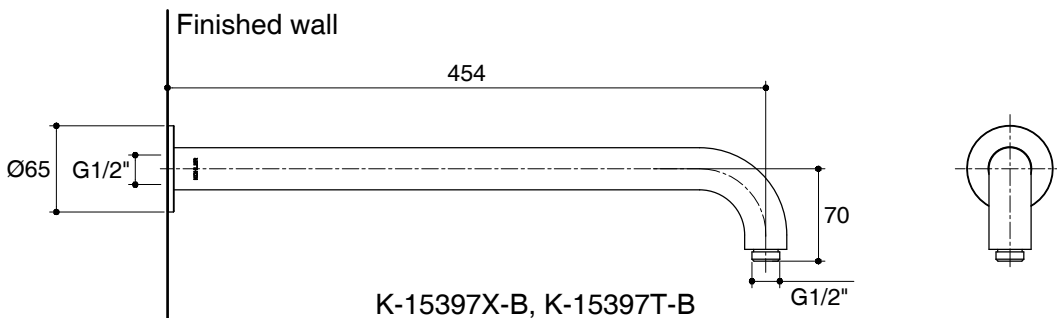

Features

- Brass construction.
- Durable KOHLER finishes resist corrosion and tarnishing.
- 352 mm length (K-15396X-B, K-15396T-B).
- 454 mm length (K-15397X-B, K-15397T-B).
- 122 mm length (K-15398T-B).
- 249 mm length (K-15399T-B).
- G 1/2" thread connection(s).
- Recommended to be matched with 8" or 10" Katalyst Air showerhead (K-15396X/T-B, K-15397X/T-B).
- Recommended to be matched with 12" Katalyst Air showerhead (K-15398T-B, K-15399T-B).

K-15397X-B, K-15397T-B

K-15398T-B

K-15399T-B

Note: The recommended dimension for installation can be adjusted according to user preferences and layout.

Product Diagram

คุณลักษณะ

- ผลิตจากทองเหลือง
- วัสดุเคลือบผิวพิเศษของโคห์เลอร์ คงทน เงางาม
- ระยะจากฐานถึงกึ่งกลางข้อต่อเข้ากับหัวฝักบัว 352 มม. (K-15396X-B, K-15396T-B)
- ระยะจากฐานถึงกึ่งกลางข้อต่อเข้ากับหัวฝักบัว 454 มม. (K-15397X-B, K-15397T-B)
- ระยะจากเพดานถึงปลายข้อต่อเข้ากับหัวฝักบัว 122 มม. (K-15398T-B)
- ระยะจากเพดานถึงปลายข้อต่อเข้ากับหัวฝักบัว 249 มม. (K-15399T-B)
- เกลียวข้อต่อ G 1/2"
- แนะนำให้ใช้ร่วมกับ หัวฝักบัวระบบแคตทาลิส 8" หรือ 10" (K-15396X/T-B, K-15397X/T-B)
- แนะนำให้ใช้ร่วมกับ หัวฝักบัวระบบแคตทาลิส 12" (K-15398T-B, K-15399T-B)