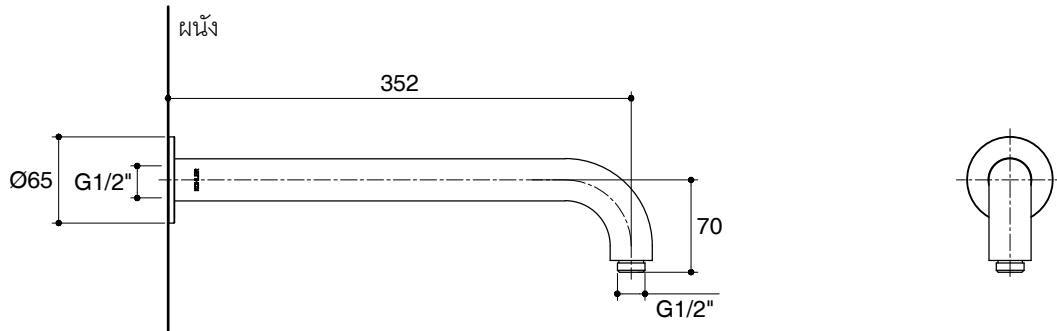

ขนาดระยะแสดงค่าโดยประมาณ (ห้ามวัดขนาดโดยตรงจากภาพด้านล่าง)
หน่วย: มม.

K-15396X-B, K-15396T-B