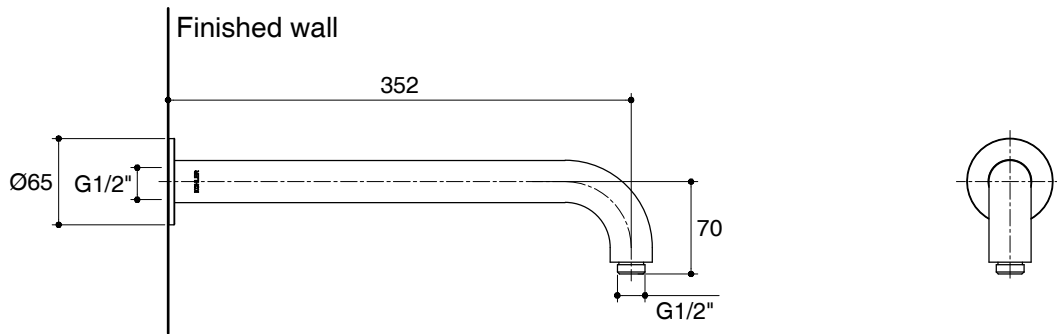

Dimensions are approximate. (Do not direct measure a dimensional from picture below.)
Unit: mm

K-15396X-B, K-15396T-B